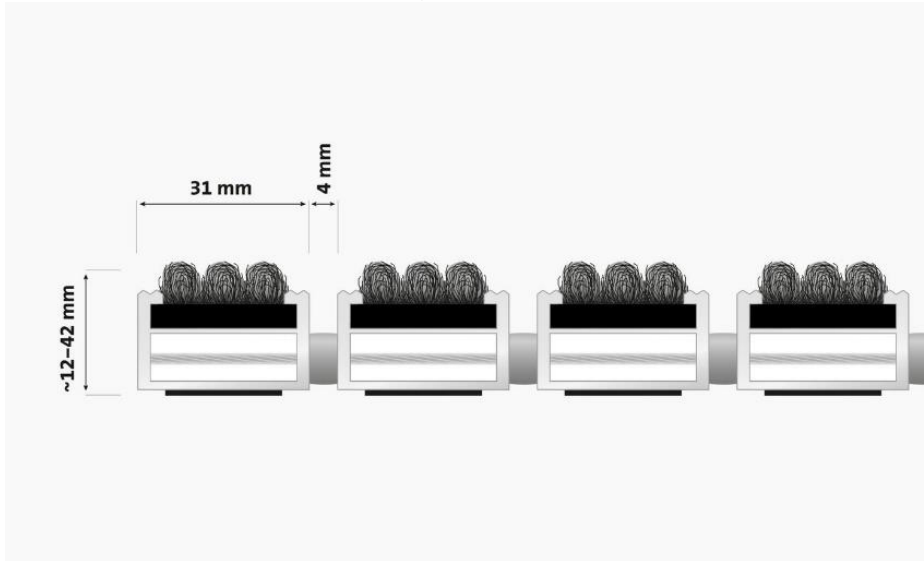

Reinigungswirkung und Brandschutz bei erhöhter Beanspruchung

Ein- und Durchgänge müssen häufig schweren Lasten trotzen. Die Eingangsmatte entrada Robust „Rips“ ist mit verstärkten Wänden (bis 2,5 mm) ausgestattet. Das Überqueren mit Rollstühlen, Kinderwagen, Einkaufswagen und Transportkarren ist problemlos möglich. Selbst beim Befahren mit Gabelstaplern und Palettenwagen bleibt die Aluminiumprofilmatte stabil. Zu ihren Einsatzgebieten gehören u.a. Flughäfen, Einkaufszentren, Lieferanteneingänge und Krankenhäuser.

Individuelle Anfertigung nach Einsatzort

Das Eingangsmattensystem wird nach Kundenwunsch angefertigt. Es ist in verschiedenen Höhen und Breiten vorhanden. Ergänzend können Aussparungen, Rundungen und Schrägen nach Skizze oder Schablone berücksichtigt werden. Das verwindungssteife Aluminiumprofil ermöglicht eine aufliegende Verlegung.

Bilder

[entrada Robust „Rips“]

Das Eingangsmattensystem entrada Robust „Rips“ bleibt auch bei erhöhter Belastung stabil. Der Rips nimmt Feuchtigkeit sowie Grob- und Feinschmutz gut ab.

Foto: entrada Fußmatten GmbH

[entrada Robust „Rips“ Verfügbare Maße]

Die Aluprofilmatte ist in unterschiedlichen Maßen verfügbar.

Foto: entrada Fußmatten GmbH

Abdruck honorarfrei, Belegexemplar erbeten

Über entrada

Werbematten und hochwertige Sauberlaufprodukte sind die Kernkompetenzen der entrada Fußmatten GmbH. Die Marke entrada verbindet Funktionalität und Maßfertigung mit Ästhetik. Damit besetzt das Braunschweiger Unternehmen eine Nische im Markt und ist einer der führenden Spezialisten in Deutschland, Österreich und der Schweiz. Das Sortiment umfasst mehr als 50 Produkte, darunter Logomatten, Sauberlaufteppiche, Aluprofilmatten sowie Schwerlastmatten. Zum Kundenkreis zählen namhafte Unternehmen wie Ikea, Rossmann und asics.