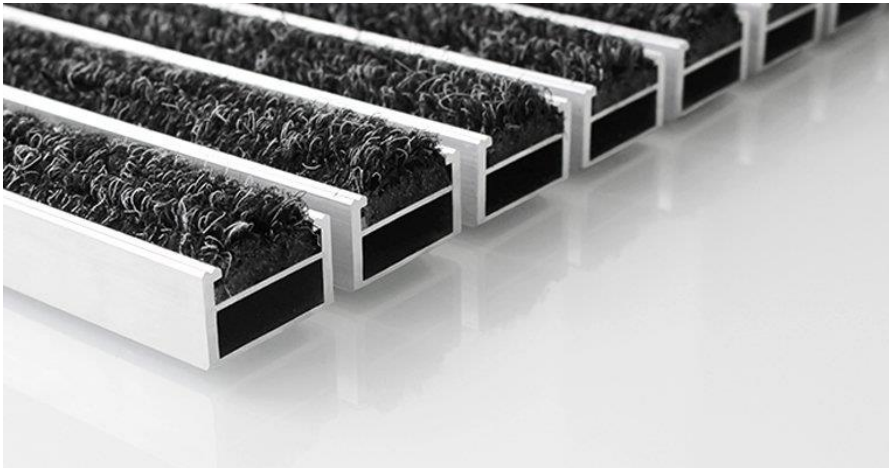

Individuelle Anfertigung nach Einsatzort

Das Eingangsmattensystem wird nach Kundenwunsch angefertigt. Es ist in verschiedenen Höhen und Breiten vorhanden. Ergänzend können Aussparungen, Rundungen und Schrägen nach Skizze oder Schablone berücksichtigt werden. Das verwindungssteife Aluminiumprofil ermöglicht eine aufliegende Verlegung.

Bilder

[entrada Robust „Rips“]

Das Eingangsmattensystem entrada Robust „Rips“ bleibt auch bei erhöhter Belastung stabil. Der Rips nimmt Feuchtigkeit sowie Grob- und Feinschmutz gut ab.

Foto: entrada Fußmatten GmbH