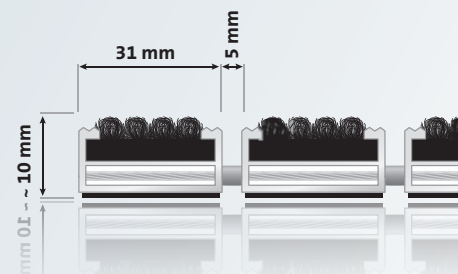

## Aluprofilmatte mit Rips

Hohe Feinschmutz- und Feuchtigkeitsabnahme für Innen- und überdachte Eingangsbereiche mit normaler Lauffrequentierung in Fliesenstärke.

### Einsatzbeispiele

Eingangsbereiche mit normaler Lauffrequentierung, z. B. Boutiquen, Banken, Bürogebäude etc.

### Ausschreibungstext

<b>Aluprofil</b>	Aufrollbare, strapazierfähige Eingangsmatte aus verwindungssteifem Aluminiumprofil ( <b>1,5 mm Wandstärke</b> ) für aufliegende Verlegung, Eloxierung in verschiedenen Farben möglich
<b>Obermaterial</b>	Polypropylen, UV-beständig, rutschhemmende Eigenschaft R12 nach DIN 51130
<b>Unterseite</b>	Trittschalldämmende Profile
<b>Verbindung</b>	Rostfreies Stahlseil, Distanzstücke aus LD-PE mit EPDM-Anteil
<b>Farben</b>	anthrazit, grau, sand
<b>Mattenhöhe</b>	10 mm
<b>Profilabstand</b>	5 mm
<b>Maße</b>	Anfertigung nach Kundenwunsch, ab ca. 2500 mm Breite bzw. 45 kg Gewicht werden die Profile geteilt.  Aussparungen, Rundungen und Schrägen nach Skizze oder Schablone sind ebenfalls möglich.
<b>Belastbarkeit</b>	bis 2500 Begehungen / Tag
<b>Schmutzart</b>	Feinschmutz, Zone 2