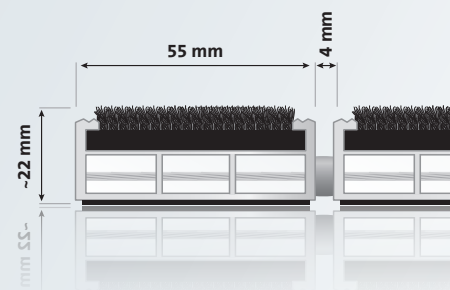

entrada Matten

entrada, der Spezialist für Eingangsmattensysteme und Schmutzfangmatten, bietet Maßanfertigungen für kleine und große Sauberlaufzonen an. Wir beraten Sie gern bei der Wahl der optimalen Produkte.

entrada Fußmatten GmbH • Hinter dem Turme 5 • 38114 Braunschweig
Telefon +49 (0)531 886 871 - 0 • Telefax +49 (0)531 886 871 - 11

www.entrada-matten.de