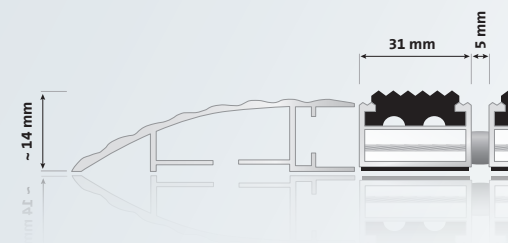

entrada Matten

entrada, der Spezialist für Eingangsmattensysteme und Schmutzfangmatten, bietet Maßanfertigungen für kleine und große Sauberlaufzonen an. Wir beraten Sie gern bei der Wahl der optimalen Produkte.

entrada Fußmatten GmbH • Hinter dem Turme 5 • 38114 Braunschweig
Telefon +49 (0)531 886 871 - 0 • Telefax +49 (0)531 886 871 - 11

www.entrada-matten.de