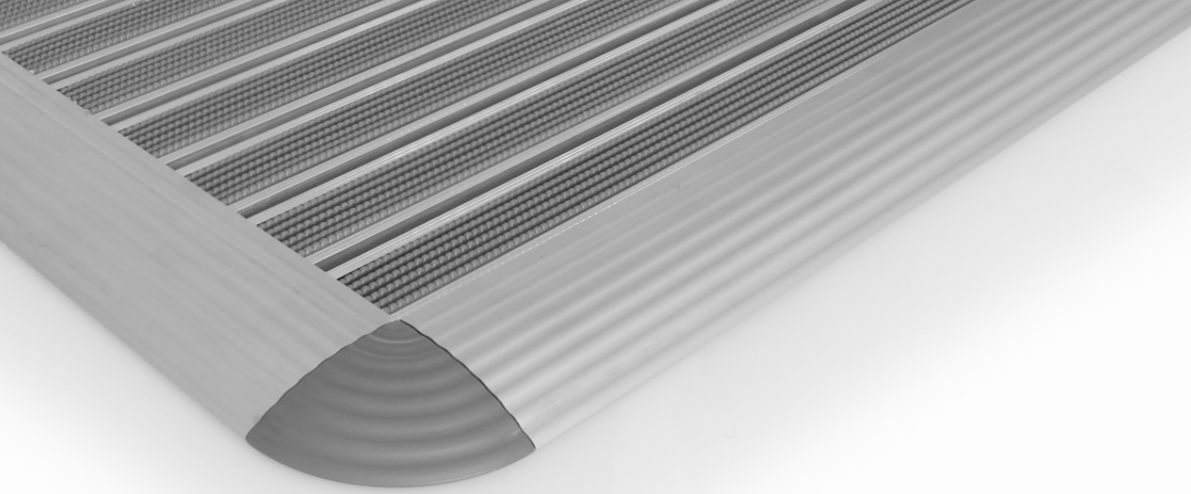

## entrada<sup>®</sup> HOME »Safe« Aluprofilmatte mit Gummiprofil

Grobschmutz- und Nässeabnahme sowie erhöhte Laufsicherheit durch rutschhemmende Gummiprofile. Für den Außenbereich geeignet.

### Einsatzbeispiele

Eingangsmatte mit normaler Lauffrequenzierung.

schwarz

grau

|                      |  |
|----------------------|--|
| <b>Aluprofil</b>     | Strapazierfähige Eingangsmatte aus verwindungssteifem Aluminiumprofil inklusive umlaufendes, fest montiertes Anlaufprofil für aufliegende Verlegung. |
| <b>Obermaterial</b>  | Anti-Rutsch-Gummiprofil (EPDM), geriffelt, UV-beständig, rutschhemmende Eigenschaften, R13 nach DIN 51130  |
| <b>Unterseite</b>    | Trittschalldämmende Profile  |
| <b>Verbindung</b>    | Fest montierte Aluminiumprofile und Distanzstücke aus Polyamid   |
| <b>Farben</b>        | schwarz, grau  |
| <b>ca. Höhe (mm)</b> | 14   |
| <b>Profilabstand</b> | 5 mm   |
| <b>Maße</b>          | Außenmaße inkl. Anlaufprofil:<br>60 x 42 cm<br>75 x 50 cm<br>90 x 50 cm  |
| <b>Belastbarkeit</b> | bis 250 Begehungen / Tag   |