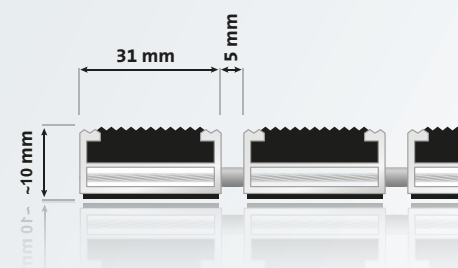

## Aluprofilmatte mit Gummiprofil

Grobschmutz- und Nässeabnahme sowie erhöhte Laufsicherheit durch rutschhemmende Gummiprofile. Für den Außenbereich geeignet.

### Ausschreibungstext

<b>Aluprofil</b>	Aufrollbare, strapazierfähige Eingangsmatte aus verwindungssteifem Aluminiumprofil ( <b>1,4 mm Wandstärke</b> ) für aufliegende Verlegung, Eloxierung in verschiedenen Farben möglich
<b>Obermaterial</b>	Anti-Rutsch-Gummiprofil (EPDM), geriffelt, UV-beständig, rutschhemmende Eigenschaften, R13 nach DIN 51130
<b>Unterseite</b>	Trittschalldämmende Profile
<b>Verbindung</b>	Rostfreies Stahlseil; Distanzstücke aus LD-PE mit EPDM-Anteil
<b>Farben</b>	schwarz, grau, braun
<b>ca. Höhe</b>	10 mm
<b>Profilabstand</b>	5 mm
<b>Maße</b>	Anfertigung nach Kundenwunsch, ab ca. 2500 mm Breite bzw. 45 kg Gewicht werden die Profile geteilt.  Aussparungen, Rundungen und Schrägen nach Skizze oder Schablone sind ebenfalls möglich.
<b>Belastbarkeit</b>	bis 2500 Begehungen / Tag
<b>Schmutzart</b>	Grobschmutz, Zone 1