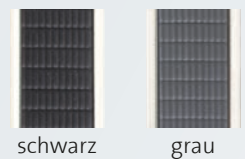

## Aluprofilmatte mit Gummiprofil

Grobschmutz- und Nässeabnahme sowie erhöhte Laufsicherheit durch rutschhemmende Gummiprofile. Für den Außenbereich geeignet.

### Ausschreibungstext

<b>Aluprofil</b>	Aufrollbare, strapazierfähige Eingangsmatte aus verwindungssteifem Aluminiumprofil ( <b>1,4 mm Wandstärke</b> ) für aufliegende Verlegung, Eloxierung in verschiedenen Farben möglich
<b>Obermaterial</b>	Anti-Rutsch-Gummiprofil (EPDM), geriffelt, UV-beständig, rutschhemmende Eigenschaften, R13 nach DIN 51130
<b>Unterseite</b>	Trittschalldämmende Profile
<b>Verbindung</b>	Rostfreies Stahlseil; Distanzstücke aus LD-PE mit EPDM-Anteil
<b>Farben</b>	schwarz, grau, braun
<b>ca. Höhe</b>	10 mm
<b>Profilabstand</b>	5 mm
<b>Maße</b>	Anfertigung nach Kundenwunsch, ab ca. 2500 mm Breite bzw. 45 kg Gewicht werden die Profile geteilt.  Aussparungen, Rundungen und Schrägen nach Skizze oder Schablone sind ebenfalls möglich.
<b>Belastbarkeit</b>	bis 2500 Begehungen / Tag
<b>Schmutzart</b>	Grobschmutz, Zone 1