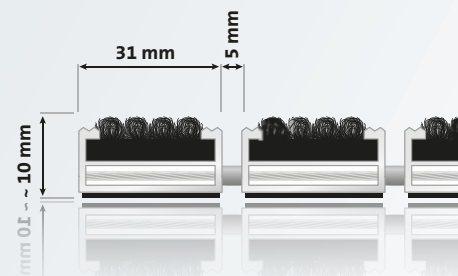

## Aluprofilmatte mit Rips

Hohe Feinschmutz- und Feuchtigkeitsabnahme für Innen- und überdachte Eingangsbereiche mit normaler Lauffrequentierung in Fliesenstärke.

### Ausschreibungstext

<b>Aluprofil</b>	Aufrollbare, strapazierfähige Eingangsmatte aus verwindungssteifem Aluminiumprofil ( <b>1,5 mm Wandstärke</b> ) für aufliegende Verlegung, Eloxierung in verschiedenen Farben möglich
<b>Obermaterial</b>	Polypropylen, UV-beständig, rutschhemmende Eigenschaft R12 nach DIN 51130
<b>Unterseite</b>	Trittschalldämmende Profile
<b>Verbindung</b>	Rostfreies Stahlseil, Distanzstücke aus LD-PE mit EPDM-Anteil
<b>Farben</b>	anthrazit, grau, sand
<b>Mattenhöhe</b>	10 mm
<b>Profilabstand</b>	5 mm
<b>Maße</b>	Anfertigung nach Kundenwunsch, ab ca. 2500 mm Breite bzw. 45 kg Gewicht werden die Profile geteilt.  Aussparungen, Rundungen und Schrägen nach Skizze oder Schablone sind ebenfalls möglich.
<b>Belastbarkeit</b>	bis 2500 Begehungen / Tag
<b>Schmutzart</b>	Feinschmutz, Zone 2