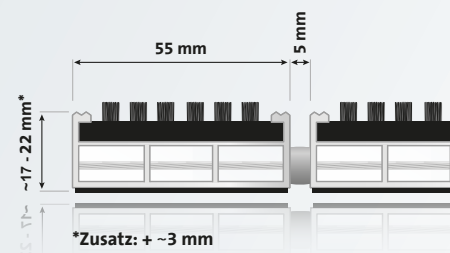

entrada® ROYAL »Work«

Aluprofilmatte mit Bürstenprofil

Effektive Grobschmutz- und Nässeabnahme für Eingänge mit normaler bis starker Lauffrequentierung. Für den Außenbereich geeignet.

Einsatzbeispiele

Eingangsbereiche mit normaler bis starker Lauffrequentierung, z. B. Schulen, Einkaufszentren, Sportstätten etc.

Ausschreibungstext

Aluprofil	Aufrollbare, strapazierfähige Eingangsmatte aus verwindungssteifem Aluminiumprofil (1,5 mm Wandstärke) für aufliegende Verlegung, Eloxierung in verschiedenen Farben möglich
Obermaterial	Bürstenprofil: robustes, strapazierfähiges Nylon 6.6, rutschhemmende Eigenschaft R 13 nach DIN 51130
Unterseite	Trittschalldämmende Profile
Verbindung	Rostfreies Stahlseil, Distanzstücke aus LD-PE mit EPDM-Anteil
Farben	schwarz, grau, schwarz / grau - weitere Farben auf Anfrage
ca. Höhe (mm)	17 / 22
Profilabstand	5 mm
Maße	Anfertigung nach Kundenwunsch; ab ca. 2500 mm Breite bzw. 45 kg Gewicht werden die Profile geteilt. Aussparungen, Rundungen und Schrägen nach Skizze oder Schablone sind ebenfalls möglich.
Belastbarkeit	bis 2500 Begehungen / Tag
Schmutzart	Grobschmutz, Zone 1