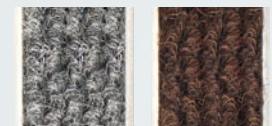

## Aluprofilmatte mit Rips

Hohe Feinschmutz- und Feuchtigkeitsabnahme durch breiten Rips für Innen- und überdachte Eingangsbereiche mit starker bis extremer Lauffrequentierung.

### Ausschreibungstext

<b>Aluprofil</b>	Aufrollbare, strapazierfähige Eingangsmatte aus verwindungssteifem Aluminiumprofil ( <b>3,0 mm Wandstärke</b> ) für aufliegende Verlegung, Eloxierung in verschiedenen Farben möglich
<b>Obermaterial</b>	Polypropylen, UV-beständig; R12 nach DIN 51130
<b>Unterseite</b>	Trittschalldämmende Profile
<b>Verbindung</b>	Rostfreies Stahlseil, Distanzstücke aus LD-PE mit EPDM-Anteil
<b>Farben</b>	schwarz, anthrazit, grau, braun, beige, rot
<b>ca. Höhe (mm)</b>	22
<b>Profilabstand</b>	4 mm
<b>Maße</b>	Anfertigung nach Kundenwunsch; Teilung erfolgt nach Werksnorm.  Aussparungen, Rundungen und Schrägen nach Skizze oder Schablone ebenfalls möglich.
<b>Belastbarkeit</b>	bis 25.000 Begehungen / Tag
<b>Schmutzart</b>	Feinschmutz, Zone 2

schwarz anthrazit

grau braun

beige rot

Weitere Farben realisierbar.  
Fragen Sie uns!

Technische Änderungen und Abweichungen vorbehalten.