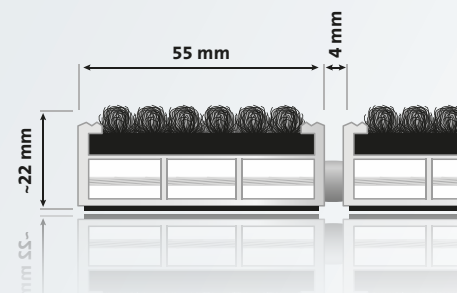

Ausschreibungstext

Aluprofil	Aufrollbare, strapazierfähige Eingangsmatte aus verwindungssteifem Aluminiumprofil (3,0 mm Wandstärke) für aufliegende Verlegung, Eloxierung in verschiedenen Farben möglich
Obermaterial	Polypropylen, UV-beständig; R12 nach DIN 51130
Unterseite	Trittschalldämmende Profile
Verbindung	Rostfreies Stahlseil, Distanzstücke aus LD-PE mit EPDM-Anteil
Farben	schwarz, anthrazit, grau, braun, beige, rot
ca. Höhe (mm)	22
Profilabstand	4 mm
Maße	Anfertigung nach Kundenwunsch; Teilung erfolgt nach Werksnorm. Aussparungen, Rundungen und Schrägen nach Skizze oder Schablone ebenfalls möglich.
Belastbarkeit	bis 25.000 Begehungen / Tag
Schmutzart	Feinschmutz, Zone 2

Weitere Farben realisierbar.
Fragen Sie uns!