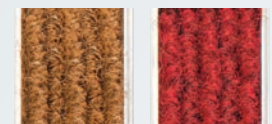

### Ausschreibungstext

<b>Aluprofil</b>	Aufrollbare, strapazierfähige Eingangsmatte aus verwindungssteifem Aluminiumprofil ( <b>3,0 mm Wandstärke</b> ) für aufliegende Verlegung, Eloxierung in verschiedenen Farben möglich
<b>Obermaterial</b>	Polypropylen, UV-beständig; R12 nach DIN 51130
<b>Unterseite</b>	Trittschalldämmende Profile
<b>Verbindung</b>	Rostfreies Stahlseil, Distanzstücke aus LD-PE mit EPDM-Anteil
<b>Farben</b>	schwarz, anthrazit, grau, braun, beige, rot
<b>ca. Höhe (mm)</b>	22
<b>Profilabstand</b>	4 mm
<b>Maße</b>	Anfertigung nach Kundenwunsch; Teilung erfolgt nach Werksnorm.  Aussparungen, Rundungen und Schrägen nach Skizze oder Schablone ebenfalls möglich.
<b>Belastbarkeit</b>	bis 25.000 Begehungen / Tag
<b>Schmutzart</b>	Feinschmutz, Zone 2

schwarz anthrazit

grau braun

beige rot

Weitere Farben realisierbar.  
Fragen Sie uns!

Technische Änderungen und Abweichungen vorbehalten.