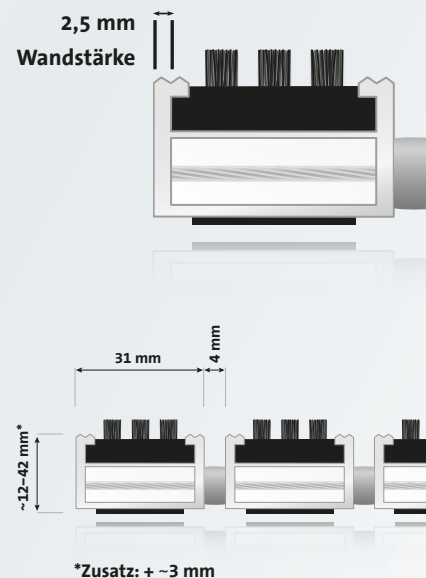

### Erhöhte Wandstärke für große Beanspruchung

Die entrada ROBUST »Work« ist mit ihren verstärkten Wänden speziell für erhöhte Belastungen im Innen- und Außenbereich ausgelegt. Sie sorgt für eine effektive Grobschmutz- und Nässeabnahme in stark frequentierten Eingangsbereichen. Diese stabile Fußmatte kann sogar mit einem Hub- oder Palettenwagen befahren werden.

### Einsatzbeispiele

Ein- und Durchgangsbereiche mit starker und erhöhter Beanspruchung, z.B. Flughäfen, Einkaufszentren, Lieferanteneingängen etc.

<b>Aluprofil</b>	Eingangsmatte aus verwindungssteifem Aluminiumprofil ( <b>Wandstärke bis 2,5 mm</b> ) für eine aufliegende oder freitragende Verlegung (Unterkonstruktion bauseitig, max. Stützweite 300 mm)
<b>Obermaterial</b>	Bürstenprofil aus robustem, strapazierfähigem Nylon 6.6, rutschhemmende Eigenschaft R13 nach DIN 51130
<b>Unterseite</b>	Trittschalldämmende Profile
<b>Verbindung</b>	Rostfreies Stahlseil, Distanzstücke aus LD-PE mit EPDM-Anteil
<b>Farben</b>	schwarz, grau, braun, rot, blau, schwarz/grau
<b>ca. Höhe (mm)</b>	12 / 17 / 22 / 27 / 42
<b>Profilabstand</b>	4 mm
<b>Maße</b>	Anfertigung nach Kundenwunsch, ab ca. 2500 mm Breite bzw. 45 kg Gewicht werden die Profile geteilt. Aussparungen, Rundungen und Schrägen nach Skizze oder Schablone sind ebenfalls möglich.
<b>Belastbarkeit</b>	ab 2500 Begehungen / Tag
<b>Schmutzart</b>	Grobschmutz, Zone 1