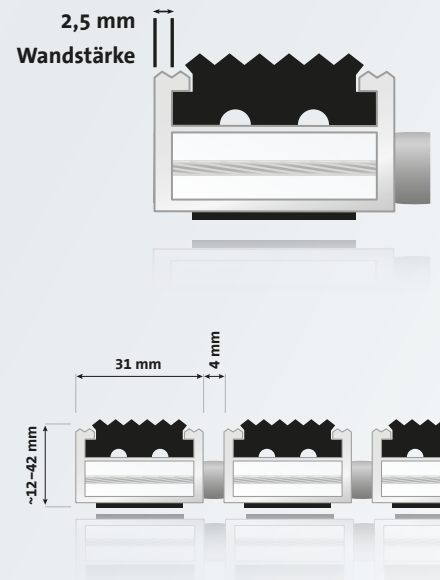

entrada ROBUST »Safe«

Erhöhte Wandstärke für große Beanspruchung

Die Eingangsmatte entrada ROBUST »Safe« bietet durch ihre rutschhemmenden Gummiprofile eine gute Grobschmutz- und Nässeabnahme im Außenbereich. Durch ihre erhöhte Wandstärke ist sie für starke Belastungen ausgelegt und kann sogar mit Palettenwagen befahren werden.

Einsatzbeispiele

Ein- und Durchgangsbereiche mit erhöhter und starker Beanspruchung, z.B. Flughäfen, Einkaufszentren, Schulen etc.

Aluprofil	Eingangsmatte aus verwindungsstifem Aluminiumprofil (Wandstärke bis 2,5 mm) für eine aufliegende oder freitragende Verlegung (Unterkonstruktion bauseitig, max. Stützweite 300 mm)
Obermaterial	Anti-Rutsch-Gummiprofil (EPDM), geriffelt, UV-beständig, rutschhemmende Eigenschaft R13 nach DIN 51130
Unterseite	Trittschalldämmende Profile
Verbindung	Rostfreies Stahlseil, Distanzstücke aus LD-PE mit EPDM-Anteil
Farben	schwarz, grau, braun, weiß
ca. Höhe (mm)	12 / 17 / 22 / 27 / 42
Profilabstand	4 mm
Maße	Anfertigung nach Kundenwunsch; ab ca. 2500 mm Breite bzw. 45 kg Gewicht werden die Profile geteilt. Aussparungen, Rundungen und Schrägen nach Skizze oder Schablone sind ebenfalls möglich.
Belastbarkeit	ab 2500 Begehungen / Tag
Schmutzart	Grobschmutz, Zone 1