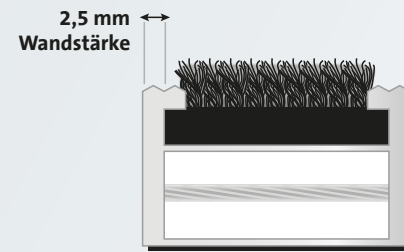

entrada Fußmatten

entrada, der Spezialist für Eingangsmattensysteme und Schmutzfangmatten, bietet Maßanfertigungen für kleine und große Sauberlaufzonen an. Wir beraten Sie gern bei der Wahl der optimalen Produkte.

entrada Fußmatten GmbH • Hinter dem Turme 5 • 38114 Braunschweig
Telefon +49 (0)531 886 871 - 0 • Telefax +49 (0)531 886 871 - 11

www.entrada-matten.de