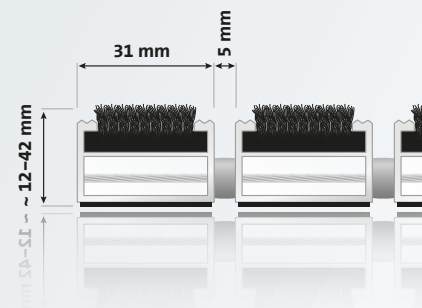

entrada Fußmatten

entrada, der Spezialist für Eingangsmattensysteme und Schmutzfangmatten, bietet Maßanfertigungen für kleine und große Sauberlaufzonen an. Wir beraten Sie gern bei der Wahl der optimalen Produkte.

entrada Fußmatten GmbH • Hinter dem Turme 5 • 38114 Braunschweig
Telefon +49 (0)531 886 871 - 0 • Telefax +49 (0)531 886 871 - 11

www.entrada-matten.de