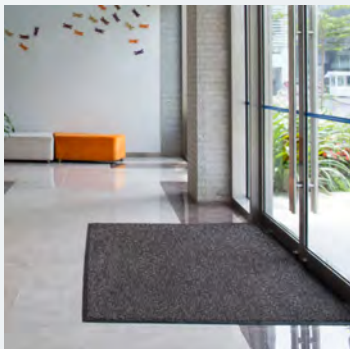

Schmutzfangmatte »Klassik GL«

Effektiver Schmutzfang für Ihren Eingangsbereich

Die Schmutzfangmatte »Klassik GL« besticht durch hervorragende Reinigungsfunktion und hohe Belastbarkeit. Während der Produktion haben wir 45% weniger Energieverbrauch, 35% weniger CO²-Emissionen und 30% weniger Wasser, dass im Vergleich zur Standardgarnherstellung verbraucht wird.

Einsatzgebiete

- z. B. Industrie, Handel, Handwerk, Stadtverwaltungen, Krankenhäuser und Kindergärten

Sicherheit und Funktion

- geringere Stolpergefahr durch extra breiten Sicherheitstrittrand
- verminderte Rutschgefahr durch hohe Feuchtigkeitsabnahme
- hohe Bodenhaftung durch Mattenrücken aus schwerem Nitrilgummi