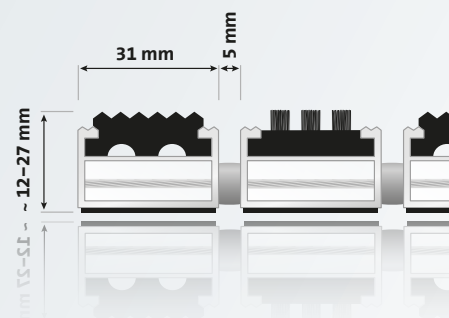

Ausschreibungstext

Aluprofil	Aufrollbare, strapazierfähige Eingangsmatte aus verwindungssteifem Aluminiumprofil (1,5 mm Wandstärke) für aufliegende Verlegung, Eloxierung in verschiedenen Farben möglich
Obermaterial	Anti-Rutsch-Gummiprofil (EPDM), geriffelt, UV-beständig, rutschhemmende Eigenschaft R13 nach DIN 51130 Bürstenprofil: robustes, strapazierfähiges Nylon 6.6, R13 nach DIN 51130
Unterseite	Trittschalldämmende Profile
Verbindung	Verzinktes Stahlseil, Distanzstücke aus LD-PE mit EPDM-Anteil
Farben	Gummiprofil: schwarz, grau, braun Bürsten: schwarz, grau, braun, rot, blau, schwarz / grau
ca. Höhe (mm)	12 / 17 / 22 / 27
Profilabstand	5 mm
Belastbarkeit	bis 2500 Begehungen / Tag
Schmutzart	Grobschmutz, Zone 1

grau

braun