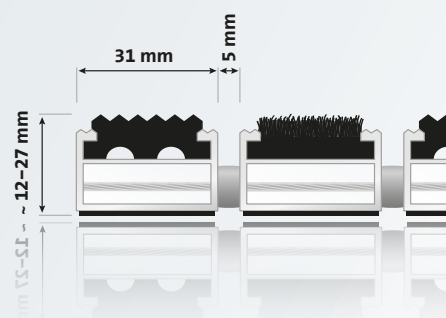

entrada® KLASSIK »Safe« / »Brush«

Aluprofilmatte mit Gummi- und Bürstenprofil

Effektive Grobschmutz- und Nässeabnahme sowie erhöhte Laufsicherheit durch rutschhemmende Gummiprofile. Für den Außenbereich geeignet.

Einsatzbeispiele

Eingangsbereiche mit normaler bis starker Lauffrequentierung und hohem Grobschmutzaufkommen z. B. Bürogebäude, Kindergärten, Autohäuser etc.

schwarz

grau

braun

schwarz

Ausschreibungstext

Aluprofil	Aufrollbare, strapazierfähige Eingangsmatte aus verwindungssteifem Aluminiumprofil (1,5 mm Wandstärke) für aufliegende Verlegung, Eloxierung in verschiedenen Farben möglich
Obermaterial	Anti-Rutsch-Gummiprofil (EPDM), geriffelt, UV-beständig, rutschhemmende Eigenschaft R9 nach DIN 51130 Bürstenprofil: strapazierfähiges Polyamid PA 6.6, rutschhemmende Eigenschaft R 13 nach DIN 51130
Unterseite	Trittschalldämmende Profile
Verbindung	Verzinktes Stahlseil, Distanzstücke aus LD-PE mit EPDM-Anteil
Farben	Gummiprofil: schwarz, grau, braun Bürsten: schwarz
ca. Höhe (mm)	12 / 17 / 22 / 27
Profilabstand	5 mm
Belastbarkeit	bis 2500 Begehungen / Tag
Schmutzart	Grobschmutz, Zone 1

Technische Änderungen und Abweichungen vorbehalten.

entrada Fußmatten

entrada, der Spezialist für Eingangsmattensysteme und Schmutzfangmatten, bietet Maßanfertigungen für kleine und große Sauberlaufzonen an. Wir beraten Sie gern bei der Wahl der optimalen Produkte.