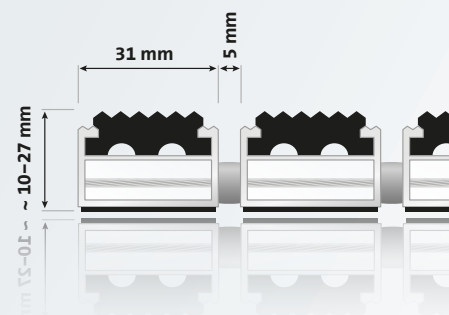

### Ausschreibungstext

<b>Aluprofil</b>	Aufrollbare, strapazierfähige Eingangsmatte aus verwindungssteifem Aluminiumprofil ( <b>1,5 mm Wandstärke</b> ) für aufliegende Verlegung, Eloxierung in verschiedenen Farben möglich
<b>Obermaterial</b>	Anti-Rutsch-Gummiprofil (EPDM), geriffelt, UV-beständig, rutschhemmende Eigenschaften, R13 nach DIN 51130
<b>Unterseite</b>	Trittschalldämmende Profile
<b>Verbindung</b>	Rostfreies Stahlseil, Distanzstücke aus LD-PE mit EPDM-Anteil
<b>Farben</b>	schwarz, grau, braun, weiß
<b>ca. Höhe (mm)</b>	10 / 12 / 17 / 22 / 27
<b>Profilabstand</b>	5 mm
<b>Maße</b>	Anfertigung nach Kundenwunsch, ab ca. 2500 mm Breite bzw. 45 kg Gewicht werden die Profile geteilt.  Aussparungen, Rundungen und Schrägen nach Skizze oder Schablone sind ebenfalls möglich.
<b>Belastbarkeit</b>	bis 2500 Begehungen / Tag
<b>Schmutzart</b>	Grobschmutz, Zone 1

schwarz

grau

braun

weiß

Technische Änderungen und Abweichungen vorbehalten.