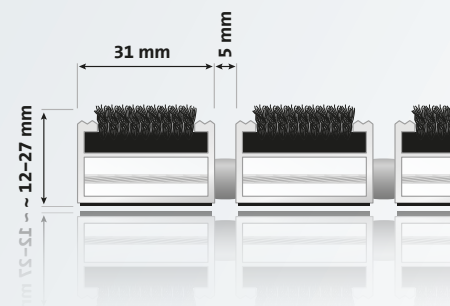

Einsatzbeispiele

Eingangsbereiche mit normaler bis starker Lauffrequentierung, z. B. Boutiquen, Banken, Bürogebäude etc.

Ausschreibungstext

Aluprofil	Aufrollbare, strapazierfähige Eingangsmatte aus verwindungssteifem Aluminiumprofil (1,5 mm Wandstärke) für aufliegende Verlegung, Eloxierung in verschiedenen Farben möglich
Obermaterial	hochwertiger Tufting-Velours, schwer entflammbar: Bfl-s1 nach EN 13501-1, rutschhemmende Eigenschaft R13 nach DIN 51130
Unterseite	Trittschalldämmende Profile
Verbindung	Rostfreies Stahlseil, Distanzstücke aus LD-PE mit EPDM-Anteil
Farben	schwarz, anthrazit, grau, braun
ca. Höhe (mm)	12 / 17 / 22 / 27
Profilabstand	5 mm
Maße	Anfertigung nach Kundenwunsch, ab ca. 2500 mm Breite bzw. 45 kg Gewicht werden die Profile geteilt. Aussparungen, Rundungen und Schrägen nach Skizze oder Schablone sind ebenfalls möglich.
Belastbarkeit	bis 2500 Begehungen / Tag
Schmutzart	Feinschmutz, Zone 2

schwarz

anthrazit

grau

braun

Weitere Farben realisierbar.
Fragen Sie uns!

Technische Änderungen und Abweichungen vorbehalten.

entrada Fußmatten

entrada, der Spezialist für Eingangsmattensysteme und Schmutzfangmatten, bietet Maßanfertigungen für kleine und große Sauberlaufzonen an. Wir beraten Sie gern bei der Wahl der optimalen Produkte.