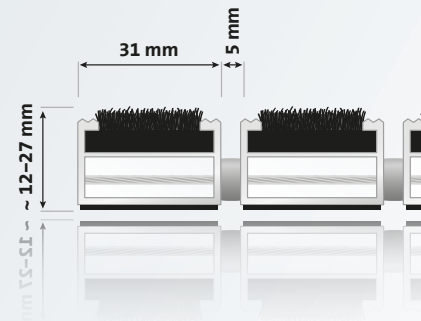

entrada® KLASSIK »Brush«

Aluprofilmatte mit Bürsten

Effektive Grobschmutz- und Nässeabnahme für Eingänge im Außenbereich geeignet.

Einsatzbeispiele

Eingangsbereiche mit normaler bis starker Lauffrequentierung, z. B. Schulen, Einkaufszentren, Sportstätten etc.

Ausschreibungstext

Aluprofil	Aufrollbare, strapazierfähige Eingangsmatte aus verwindungssteifem Aluminiumprofil (1,5 mm Wandstärke) für aufliegende Verlegung, Eloxierung in verschiedenen Farben möglich
Obermaterial	Bürsten: Polyamid PA 6.6, rutschhemmende Eigenschaft R 13 nach DIN 51130
Unterseite	Trittschalldämmende Profile
Verbindung	Rostfreies Stahlseil, Distanzstücke aus LD-PE mit EPDM-Anteil
Farben	schwarz, grau
ca. Höhe (mm)	12 / 17 / 22 / 27
Profilabstand	5 mm
Maße	Anfertigung nach Kundenwunsch; ab ca. 2500 mm Breite bzw. 45 kg Gewicht werden die Profile geteilt. Aussparungen, Rundungen und Schrägen nach Skizze oder Schablone sind ebenfalls möglich.
Belastbarkeit	bis 2500 Begehungen / Tag
Schmutzart	Grobschmutz, Zone 1

Technische Änderungen und Abweichungen vorbehalten.

entrada Fußmatten

entrada, der Spezialist für Eingangsmattensysteme und Schmutzfangmatten, bietet Maßanfertigungen für kleine und große Sauberlaufzonen an. Wir beraten Sie gern bei der Wahl der optimalen Produkte.

entrada Fußmatten GmbH • Hinter dem Turme 5 • 38114 Braunschweig
Telefon +49 (0)531 886 871 - 0 • Telefax +49 (0)531 886 871 - 11

www.entrada-matten.de