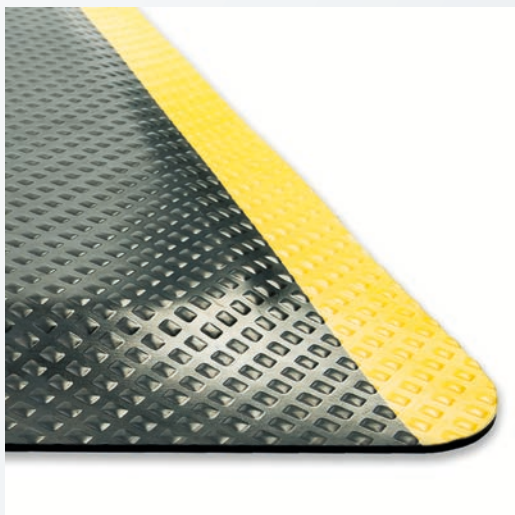

Anti-Ermüdungsmatte »ErgoWork«

Mehr Komfort an industriellen Steharbeitsplätzen

Die »ErgoWork« sollte an keinem industriellen Steharbeitsplatz fehlen. Durch die geschäumte Oberfläche bleibt der Mitarbeiter stets in Bewegung und entlastet dabei Muskeln und Gelenke. Die Matte bietet angenehm weichen Stehkomfort und schützt zusätzlich gegen gefährliche Rutschunfälle.

Einsatzbeispiele

- industrielle Steharbeitsplätze
- Montage
- Produktionsbereiche
- Werkstätten

Sicherheit und Funktion

- geringe Stolpergefahr durch abgeflachte Seitenränder
- die strukturierte Oberfläche sorgt für sicheren Halt – kein Ausrutschen
- beständig gegen Chemikalien
- lichtecht und fußbodenheizungsg geeignet
- Schweißfunken verträglich bis 600 °C

2
JAHRE
GARANTIE

Farbe und Größen

- Farbe: schwarz
- 60 × 85 cm
- 85 × 150 cm
- 85 × 285 cm
- auch als Variante mit gelbem Sicherheitsrand erhältlich

Material

- Außen: 100 % Nitrilgummi
- Innen: 100 % Nitrilschaumstoff