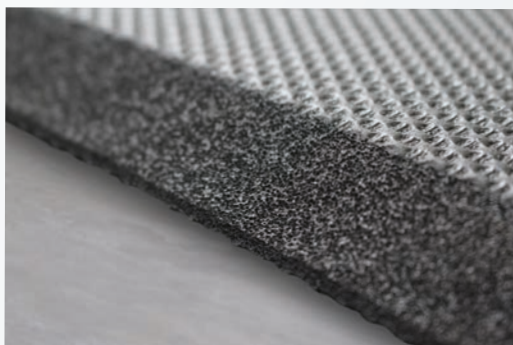

Anti-Ermüdungsmatte »ErgoAir«

Mehr Sicherheit und Komfort bei Schweißen

Erhöhen Sie den Komfort Ihrer Arbeitnehmer am Steharbeitsplatz durch die Anti-Ermüdungsmatten »ErgoAir«. Das Produkt ist vor allem beständig gegen Chemikalien und Schweißfunken und kann deshalb auch an anspruchsvollen Arbeitsplätzen zum Einsatz kommen.

Die elastische Oberfläche vermindert Schäden an herabfallenden Gegenständen, ist leichtgewichtig und lässt sich einfach reinigen. Zudem ist unsere Ermüdungsmatte gegen Fette und Öle beharrlich.

Einsatzbeispiele

- Innenbereiche
- Montage
- Werkstätten
- Produktion

Sicherheit und Funktion

- geringe Stolpergefahr durch abgeflachte Seitenränder
- die strukturierte Oberfläche sorgt für sicheren Halt
- beständig gegen Chemikalien
- UV-beständig
- antibakterielle Oberfläche
- Schweißfunken verträglich bis 600 °C

Farbe und Größen

- Farbe: schwarz
- 60 × 90 cm
- 90 × 150 cm
- 90 × 300 cm

Material

- Außen: 100 % Nitrilgummi-Oberfläche
- Innen: geschlossenzelliger Nitril / PVC-Kissen Träger

2
JAHRE
GARANTIE

entrada Matten