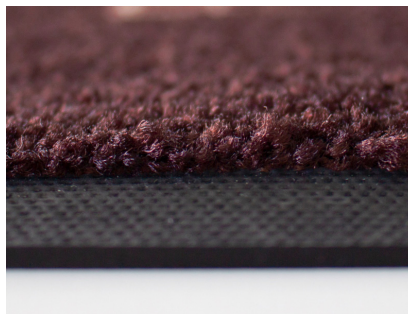

Datenblatt Matte Einschnitt in Bodenvertiefung

Unsere unterschiedlichen Schmutzfangmatten können auch unter Beachtung folgender Hinweise in bestehende Bodenvertiefungen eingeschnitten werden. Der Einschnitt erfolgt durch den Kunden, der Verschnitt wird mitberechnet. Wir empfehlen, den Einschnitt durch einen Bodenleger vor Ort ausführen zu lassen.

Bitte geben Sie uns immer das genaue Innenmaß der Bodenvertiefung inkl. der Höhe an. Das Berechnen der korrekten Größe übernehmen wir.

Die Matten werden ab Werk mit Rand geliefert.

Step-für-step Anleitung:

1. Vor dem Zuschnitt sollte die Matte gewaschen werden.

Florhöhe vor dem Waschen

Florhöhe nach dem Waschen

2. Legen Sie die Matte mit dem Flor auf den Boden
3. Zeichnen Sie die Schnittkante mit einem weißen Stift auf dem Nitrilgummi an. Beachten Sie auch Aussparungen, falls vorhanden und prüfen Sie, welchen Grad die Winkel haben.

4. Nutzen Sie ein Lineal oder einen anderen Gegenstand als Hilfsmittel, um die Schnittkante gerade zu schneiden.

5. Setzen Sie das Teppichmesser an und schneiden Sie mit viel Druck möglichst in einem Zug durch die Matte. So erhalten Sie das Beste Ergebnis.