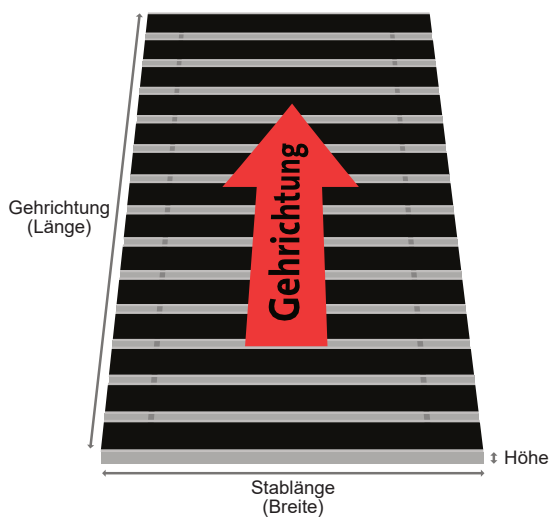

Ausrichtung von Eingangsmattensystemen

Querformat

Hochformat

entrada Matten

entrada, der Spezialist für Eingangsmattensysteme und Schmutzfangmatten, bietet Maßanfertigungen für kleine und große Sauberlaufzonen an. Wir beraten Sie gern bei der Wahl der optimalen Produkte.