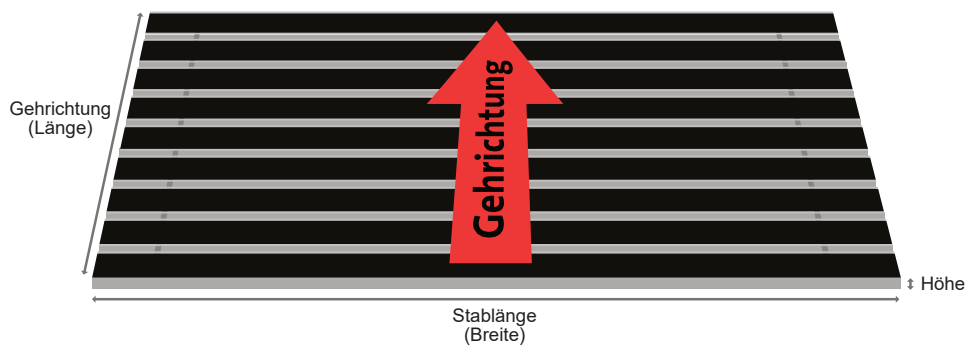

Ausrichtung von Eingangsmattensystemen

Querformat

Hochformat

entrada Matten

entrada, der Spezialist für Eingangsmattensysteme und Schmutzfangmatten, bietet Maßanfertigungen für kleine und große Sauberlaufzonen an. Wir beraten Sie gern bei der Wahl der optimalen Produkte.