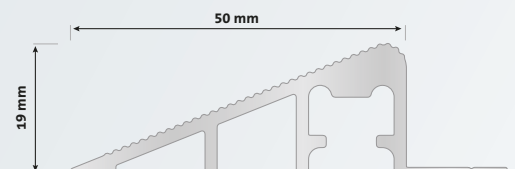

Anlaufprofil

Für den Einsatz ohne Bodenvertiefung

Das Anlaufprofil ermöglicht den Einsatz von Aluprofilmatten auch ohne Bodenvertiefung. Es kann die Aluprofilmatte komplett an allen vier Seiten umschließen oder aber nur an ein bis drei Seiten an der Matte angelegt werden. Befestigung am Boden durch verschrauben möglich.

Ein umlaufendes Anlaufprofil wird in vier Teilen geliefert und ist dank ihrer Verschraubung in kürzester Zeit stabil montiert und einsatzbereit.

Einfache Montage durch Schraubverbindungen.

Ausschreibungstext

Material	Aluminium
Farben	silber, schwarz
Verbindung	Schraubverbindungen
Für Mattenhöhe	12 mm / 17 mm / 22 mm

entrada Matten

entrada, der Spezialist für Eingangsmattensysteme und Schmutzfangmatten, bietet Maßanfertigungen für kleine und große Sauberlaufzonen an. Wir beraten Sie gern bei der Wahl der optimalen Produkte.