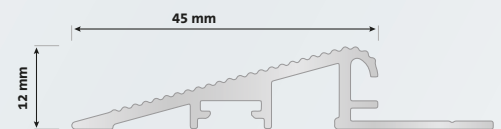

Anlaufprofil

Für den Einsatz ohne Bodenvertiefung

Das Anlaufprofil ermöglicht den Einsatz von Aluprofilmatten auch ohne Bodenvertiefung. Es kann die Aluprofilmatte komplett an allen vier Seiten umschließen oder aber nur an ein bis drei Seiten an der Matte angelegt werden. Befestigung am Boden durch verschrauben möglich.

Ein umlaufendes Anlaufprofil wird in vier Teilen geliefert und ist dank ihrer Verschraubung in kürzester Zeit stabil montiert und einsatzbereit.

Einfache Montage durch Schraubverbindungen.

Ausschreibungstext

Material	Aluminium
Farben	silber, schwarz
Verbindung	Schraubverbindungen
Für Mattenhöhe	12 mm / 17 mm / 22 mm

entrada Matten

entrada, der Spezialist für Eingangsmattensysteme und Schmutzfangmatten, bietet Maßanfertigungen für kleine und große Sauberlaufzonen an. Wir beraten Sie gern bei der Wahl der optimalen Produkte.