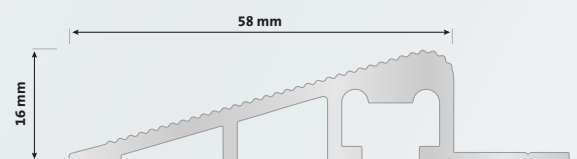

Anlaufprofil

Für den Einsatz ohne Bodenvertiefung

Das Anlaufprofil ermöglicht den Einsatz von Aluprofilmatten auch ohne Bodenvertiefung. Es kann die Aluprofilmatte komplett an allen vier Seiten umschließen oder aber nur an ein bis drei Seiten an der Matte angelegt werden. Befestigung am Boden durch verschrauben möglich.

Ein umlaufendes Anlaufprofil wird in vier Teilen geliefert und ist dank ihrer Verschraubung in kürzester Zeit stabil montiert und einsatzbereit.

Einfache Montage durch Schraubverbindungen.

Ausschreibungstext

Material	Aluminium
Farben	silber, schwarz
Verbindung	Schraubverbindungen
Für Mattenhöhe	12 mm / 17 mm / 22 mm

entrada Matten

entrada, der Spezialist für Eingangsmattensysteme und Schmutzfangmatten, bietet Maßanfertigungen für kleine und große Sauberlaufzonen an. Wir beraten Sie gern bei der Wahl der optimalen Produkte.