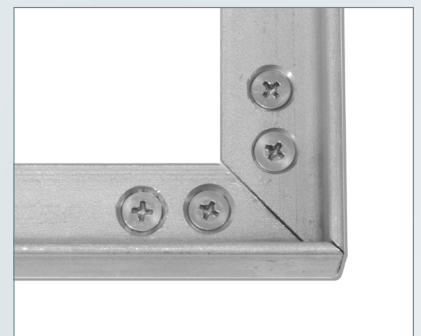

Ausführungen

für Mattenhöhe	Höhe / Breite / Stärke
17 mm	20 / 20 / 3 mm
22 mm	25 / 25 / 3 mm
27 mm	30 / 30 / 3 mm