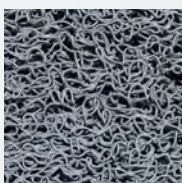

014

Einsatzbeispiele

- Industrie, Handel, Handwerk, Krankenhäuser, kommunale Einrichtungen, soziale Einrichtungen

Sicherheit und Funktion

- verminderte Rutschgefahr
- gute Bodenhaftung
- gute Wasserabsorbtion durch offene Struktur

Farbe und Größen

- 5 verschiedene Farben
- Höhe: ca. 14 mm
- Standardbreite: 120 cm
- Länge: bis zu 600 cm

Material

- Obermaterial: 100% Vinyl
- Rückenbeschichtung: offene Struktur

entrada Matten

entrada, der Spezialist für Eingangsmattensysteme und Schmutzfangmatten, bietet Maßanfertigungen für kleine und große Sauberlaufzonen an. Wir beraten Sie gern bei der Wahl der optimalen Produkte.

Telefon +49 (0)5307 20 10 9 - 0 • Telefax +49 (0)5307 20 10 9 - 11
entrada Fußmatten GmbH • Im Steinkampe 10 • 38110 Braunschweig

www.entrada-matten.de