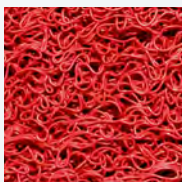

Spaghetti-Matte

Entfernt Grobschmutz im Außen- und Innenbereich

Spaghetti-Matten sind ideale und zuverlässige Grobschmutzentferner. Der mögliche Einsatz im Innen- sowie Außenbereich macht sie zu einer vielseitigen Option. Diese ca. 12 mm hohen Matten lassen sich einfach zuschneiden und passgenau in Bodenvertiefungen einlegen. Durch den offenen Mattenrücken gelangt der Grobschmutz direkt in die Vertiefung. Ihr Gebäude bleibt angenehm sauber.

- verminderte Rutschgefahr
- gute Bodenhaftung
- gute Wasserabsorbtion durch offene Struktur

Farbe und Größen

- 5 verschiedene Farben
- Höhe: ca. 14 mm
- Standardbreite: 120 cm
- Länge: bis zu 600 cm

Material

- Obermaterial: 100% Vinyl
- Rückenbeschichtung: offene Struktur

entrada Matten

entrada, der Spezialist für Eingangsmattensysteme und Schmutzfangmatten, bietet Maßanfertigungen für kleine und große Sauberlaufzonen an. Wir beraten Sie gern bei der Wahl der optimalen Produkte.