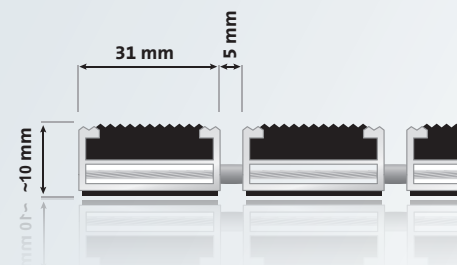

entrada® SMART »Safe«

Aluprofilmatte mit Gummiprofil

Grobschmutz- und Nässeabnahme sowie erhöhte Laufsicherheit durch rutschhemmende Gummiprofile. Für den Außenbereich geeignet.

Einsatzbeispiele

Eingangsbereiche mit normaler bis starker Lauffrequentierung, z. B. Boutiquen, Banken, Bürogebäude etc.

Ausschreibungstext

Aluprofil	Aufrollbare, strapazierfähige Eingangsmatte aus verwindungssteifem Aluminiumprofil (1,4 mm Wandstärke) für aufliegende Verlegung, Eloxierung in verschiedenen Farben möglich
Obermaterial	Anti-Rutsch-Gummiprofil (EPDM), geriffelt, UV-beständig, rutschhemmende Eigenschaften, R9 nach DIN 51130
Unterseite	Trittschalldämmende Profile
Verbindung	Verzinktes Stahlseil, Distanzstücke aus LD-PE mit EPDM-Anteil
Farben	schwarz, grau, braun
ca. Höhe	10 mm
Profilabstand	5 mm
Maße	Anfertigung nach Kundenwunsch, ab ca. 2500 mm Breite bzw. 45 kg Gewicht werden die Profile geteilt. Aussparungen, Rundungen und Schrägen nach Skizze oder Schablone sind ebenfalls möglich.
Belastbarkeit	bis 2500 Begehungen / Tag
Schmutzart	Grobschmutz, Zone 1