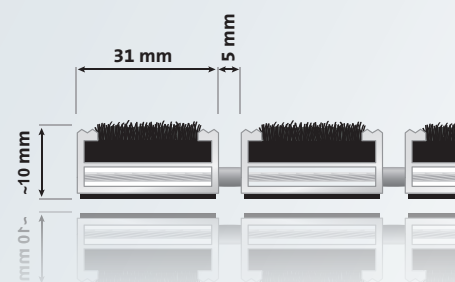

entrada SMART »Brush«

Aluprofilmatte mit Bürste

Effektive Grobschmutz- und Nässeabnahme für Eingänge mit normaler Lauffrequentierung. Für den Außenbereich geeignet..

Einsatzbeispiele

Eingangsbereiche mit normaler Lauffrequentierung, z. B. Boutiquen, Banken, Bürogebäude etc.

schwarz

Ausschreibungstext

Aluprofil	Aufrollbare, strapazierfähige Eingangsmatte aus verwindungssteifem Aluminiumprofil (1,4 mm Wandstärke) für aufliegende Verlegung, Eloxierung in verschiedenen Farben möglich
Obermaterial	Bürstenprofil: Polyamid PA 6.6, Bürstenkörper aus Polypropylen, rutschhemmende Eigenschaft R 13 nach DIN 51130
Unterseite	Trittschalldämmende Profile
Verbindung	Rostfreies Stahlseil, Distanzstücke aus LD-PE mit EPDM-Anteil
Farben	schwarz
ca. Höhe (mm)	10
Profilabstand	5 mm
Maße	Anfertigung nach Kundenwunsch; ab ca. 2500 mm Breite bzw. 45 kg Gewicht werden die Profile geteilt. Aussparungen, Rundungen und Schrägen nach Skizze oder Schablone sind ebenfalls möglich.
Belastbarkeit	bis 2500 Begehungen / Tag
Schmutzart	Grobschmutz, Zone 1

Technische Änderungen und Abweichungen vorbehalten.

entrada Matten

entrada, der Spezialist für Eingangsmattensysteme und Schmutzfangmatten, bietet Maßanfertigungen für kleine und große Sauberlaufzonen an. Wir beraten Sie gern bei der Wahl der optimalen Produkte.