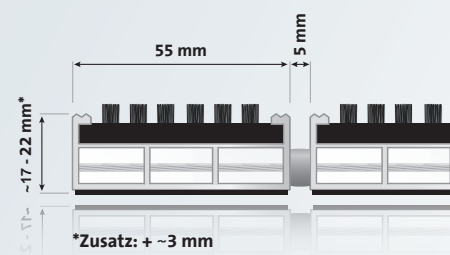

### Aluprofilmatte mit Bürstenprofil

Effektive Grobschmutz- und Nässeabnahme für Eingänge mit normaler bis starker Lauffrequentierung. Für den Außenbereich geeignet.

### Ausschreibungstext

<b>Aluprofil</b>	Aufrollbare, strapazierfähige Eingangsmatte aus verwindungssteifem Aluminiumprofil ( <b>1,5 mm Wandstärke</b> ) für aufliegende Verlegung, Eloxierung in verschiedenen Farben möglich
<b>Obermaterial</b>	Bürstenprofil: robustes, strapazierfähiges Nylon 6.6, rutschhemmende Eigenschaft R 13 nach DIN 51130
<b>Unterseite</b>	Trittschalldämmende Profile
<b>Verbindung</b>	Rostfreies Stahlseil, Distanzstücke aus LD-PE mit EPDM-Anteil
<b>Farben</b>	schwarz, grau, schwarz / grau - weitere Farben auf Anfrage
<b>ca. Höhe (mm)</b>	17 / 22
<b>Profilabstand</b>	5 mm
<b>Maße</b>	Anfertigung nach Kundenwunsch; ab ca. 2500 mm Breite bzw. 45 kg Gewicht werden die Profile geteilt.  Aussparungen, Rundungen und Schrägen nach Skizze oder Schablone sind ebenfalls möglich.
<b>Belastbarkeit</b>	ab 2500 Begehungen / Tag
<b>Schmutzart</b>	Grobschmutz, Zone 1