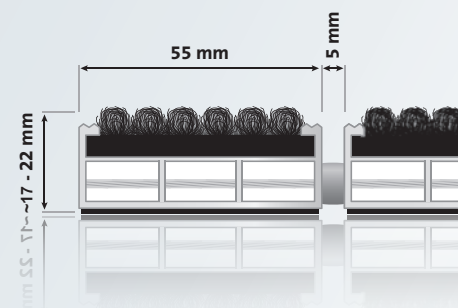

Eingangsbereiche mit normaler bis starker Lauffrequentierung, z. B. Boutiquen, Banken, Bürogebäude etc.

Ausschreibungstext

Aluprofil	Aufrollbare, strapazierfähige Eingangsmatte aus verwindungssteifem Aluminiumprofil (1,5 mm Wandstärke) für aufliegende Verlegung, Eloxierung in verschiedenen Farben möglich
Obermaterial	Polypropylen, UV-beständig; R11 nach DIN 51130
Unterseite	Trittschalldämmende Profile
Verbindung	Rostfreies Stahlseil, Distanzstücke aus LD-PE mit EPDM-Anteil
Farben	schwarz, anthrazit, grau, braun, beige, rot
ca. Höhe (mm)	17 / 22
Profilabstand	5 mm
Maße	Anfertigung nach Kundenwunsch; ab ca. 2500 mm Breite bzw. 45 kg Gewicht werden die Profile geteilt. Aussparungen, Rundungen und Schrägen nach Skizze oder Schablone sind ebenfalls möglich.
Belastbarkeit	bis 2500 Begehungen / Tag
Schmutzart	Feinschmutz, Zone 2

Technische Änderungen und Abweichungen vorbehalten.

schwarz anthrazit

grau braun

beige rot

Weitere Farben realisierbar.
Fragen Sie uns!

entrada Matten

entrada, der Spezialist für Eingangsmattensysteme und Schmutzfangmatten, bietet Maßanfertigungen für kleine und große Sauberlaufzonen an. Wir beraten Sie gern bei der Wahl der optimalen Produkte.