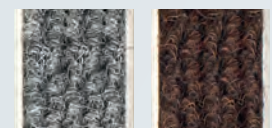

entrada[®] ROYAL »Rips«

Aluprofilmatte mit Rips

Hohe Feinschmutz- und Feuchtigkeitsabnahme durch breiten Rips für Innen- und überdachte Eingangsbereiche mit normaler bis starker Lauffrequentierung.

Einsatzbeispiele

Eingangsbereiche mit normaler bis starker Lauffrequentierung, z. B. Boutiquen, Banken, Bürogebäude etc.

Ausschreibungstext

Aluprofil	Aufrollbare, strapazierfähige Eingangsmatte aus verwindungssteifem Aluminiumprofil (1,5 mm Wandstärke) für aufliegende Verlegung, Eloxierung in verschiedenen Farben möglich
Obermaterial	Polypropylen, UV-beständig; R11 nach DIN 51130
Unterseite	Trittschalldämmende Profile
Verbindung	Rostfreies Stahlseil, Distanzstücke aus LD-PE mit EPDM-Anteil
Farben	schwarz, anthrazit, grau, braun, beige, rot
ca. Höhe (mm)	17 / 22
Profilabstand	5 mm
Maße	Anfertigung nach Kundenwunsch; ab ca. 2500 mm Breite bzw. 45 kg Gewicht werden die Profile geteilt. Aussparungen, Rundungen und Schrägen nach Skizze oder Schablone sind ebenfalls möglich.
Belastbarkeit	bis 2500 Begehungen / Tag
Schmutzart	Feinschmutz, Zone 2

Technische Änderungen und Abweichungen vorbehalten.

schwarz anthrazit

grau braun

beige rot

Weitere Farben realisierbar.
Fragen Sie uns!

entrada Matten

entrada, der Spezialist für Eingangsmattensysteme und Schmutzfangmatten, bietet Maßanfertigungen für kleine und große Sauberlaufzonen an. Wir beraten Sie gern bei der Wahl der optimalen Produkte.