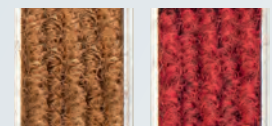

entrada[®] ROYAL »Rips«

Aluprofilmatte mit Rips

Hohe Feinschmutz- und Feuchtigkeitsabnahme durch breiten Rips für Innen- und überdachte Eingangsbereiche mit normaler bis starker Lauffrequentierung.

Einsatzbeispiele

Eingangsbereiche mit normaler bis starker Lauffrequentierung, z. B. Boutiquen, Banken, Bürogebäude etc.

Ausschreibungstext

Aluprofil	Aufrollbare, strapazierfähige Eingangsmatte aus verwindungssteifem Aluminiumprofil (1,5 mm Wandstärke) für aufliegende Verlegung, Eloxierung in verschiedenen Farben möglich
Obermaterial	Polypropylen, UV-beständig; R11 nach DIN 51130
Unterseite	Trittschalldämmende Profile
Verbindung	Rostfreies Stahlseil, Distanzstücke aus LD-PE mit EPDM-Anteil
Farben	schwarz, anthrazit, grau, braun, beige, rot
ca. Höhe (mm)	17 / 22
Profilabstand	5 mm
Maße	Anfertigung nach Kundenwunsch; ab ca. 2500 mm Breite bzw. 45 kg Gewicht werden die Profile geteilt. Aussparungen, Rundungen und Schrägen nach Skizze oder Schablone sind ebenfalls möglich.
Belastbarkeit	bis 2500 Begehungen / Tag
Schmutzart	Feinschmutz, Zone 2

Technische Änderungen und Abweichungen vorbehalten.

schwarz anthrazit

grau braun

beige rot

Weitere Farben realisierbar.
Fragen Sie uns!

entrada Matten

entrada, der Spezialist für Eingangsmattensysteme und Schmutzfangmatten, bietet Maßanfertigungen für kleine und große Sauberlaufzonen an. Wir beraten Sie gern bei der Wahl der optimalen Produkte.