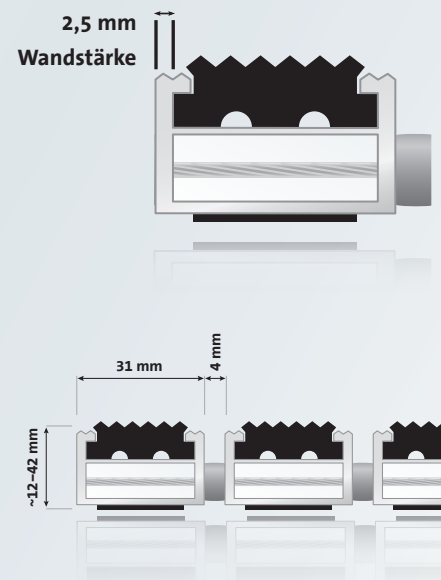

entrada Matten

entrada, der Spezialist für Eingangsmattensysteme und Schmutzfangmatten, bietet Maßanfertigungen für kleine und große Sauberlaufzonen an. Wir beraten Sie gern bei der Wahl der optimalen Produkte.

entrada Fußmatten GmbH • Hinter dem Turme 5 • 38114 Braunschweig
Telefon +49 (0)531 886 871 - 0 • Telefax +49 (0)531 886 871 - 11