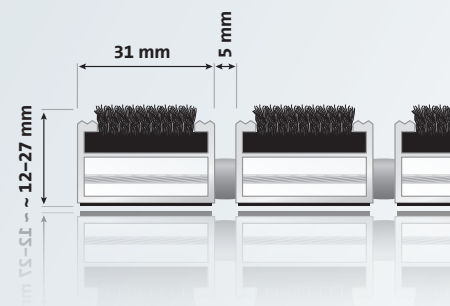

Einsatzbeispiele

Eingangsbereiche mit normaler bis starker Lauffrequentierung, z. B. Boutiquen, Banken, Bürogebäude etc.

Ausschreibungstext

Aluprofil	Aufrollbare, strapazierfähige Eingangsmatte aus verwindungssteifem Aluminiumprofil (1,5 mm Wandstärke) für aufliegende Verlegung, Eloxierung in verschiedenen Farben möglich
Obermaterial	hochwertiger Tufting-Velours, schwer entflammbar: Bfl-s1 nach EN 13501-1, rutschhemmende Eigenschaft DS nach DIN EN 13893
Unterseite	Trittschalldämmende Profile
Verbindung	Rostfreies Stahlseil, Distanzstücke aus LD-PE mit EPDM-Anteil
Farben	schwarz, anthrazit, grau, braun, beige, rot
ca. Höhe (mm)	12 / 17 / 22 / 27
Profilabstand	5 mm
Maße	Anfertigung nach Kundenwunsch, ab ca. 2500 mm Breite bzw. 45 kg Gewicht werden die Profile geteilt. Aussparungen, Rundungen und Schrägen nach Skizze oder Schablone sind ebenfalls möglich.
Belastbarkeit	bis 2500 Begehungen / Tag
Schmutzart	Feinschmutz, Zone 2

schwarz

anthrazit

grau

braun

beige

rot

Weitere Farben realisierbar.
Fragen Sie uns!

Technische Änderungen und Abweichungen vorbehalten.

entrada Matten

entrada, der Spezialist für Eingangsmattensysteme und Schmutzfangmatten, bietet Maßanfertigungen für kleine und große Sauberlaufzonen an. Wir beraten Sie gern bei der Wahl der optimalen Produkte.