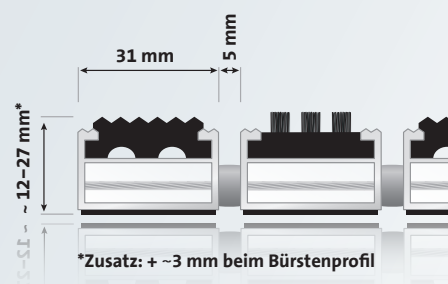

schwarz

grau

braun

schwarz

grau

braun

Technische Änderungen und Abweichungen vorbehalten.

entrada Matten

entrada, der Spezialist für Eingangsmattensysteme und Schmutzfangmatten, bietet Maßanfertigungen für kleine und große Sauberlaufzonen an. Wir beraten Sie gern bei der Wahl der optimalen Produkte.

entrada Fußmatten GmbH • Hinter dem Turme 5 • 38114 Braunschweig
Telefon +49 (0)531 886 871 - 0 • Telefax +49 (0)531 886 871 - 11