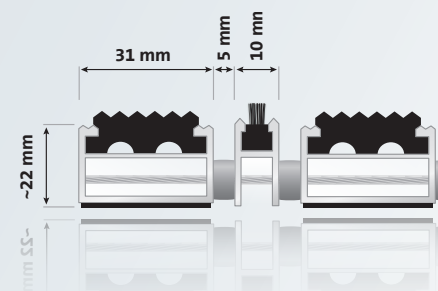

entrada[®] KLASSIK »Safe« / »Minibürste«

Aluprofilmatte mit Gummiprofil und Minibürste

Effektive Grobschmutz- und Nässeabnahme mit erhöhter Rutschsicherheit für Eingänge mit normaler bis starker Lauffrequentierung. Für den Außenbereich geeignet.

Aluprofil	Aufrollbare, strapazierfähige Eingangsmatte aus verwindungssteifem Aluminiumprofil (1,5 mm Wandstärke) für aufliegende Verlegung, Eloxierung in verschiedenen Farben möglich
Obermaterial	Anti-Rutsch-Gummiprofil (EPDM), geriffelt, UV-beständig, rutschhemmende Eigenschaft R9 nach DIN 51130 Minibürsten: robustes, strapazierfähiges Nylon 6.6
Unterseite	Trittschalldämmende Profile
Verbindung	Rostfreies Stahlseil, Distanzstücke aus LD-PE mit EPDM-Anteil
Farben	Gummiprofil: schwarz, grau, braun Minibürsten: grau, schwarz
ca. Höhe (mm)	22 mm
Profilabstand	5 mm
Belastbarkeit	bis 2500 Begehungen / Tag
Schmutzart	Grobschmutz