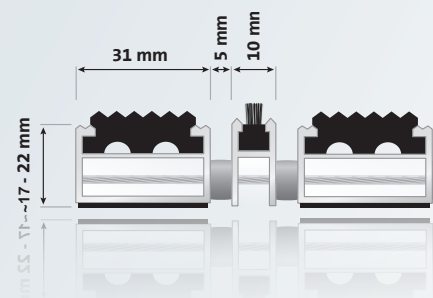

Ausschreibungstext

Aluprofil	Aufrollbare, strapazierfähige Eingangsmatte aus verwindungssteifem Aluminiumprofil (1,5 mm Wandstärke) für aufliegende Verlegung, Eloxierung in verschiedenen Farben möglich
Obermaterial	Anti-Rutsch-Gummiprofil (EPDM), geriffelt, UV-beständig, rutschhemmende Eigenschaft R9 nach DIN 51130 Minibürsten: robustes, strapazierfähiges Nylon 6.6
Unterseite	Trittschalldämmende Profile
Verbindung	Rostfreies Stahlseil, Distanzstücke aus LD-PE mit EPDM-Anteil
Farben	Gummiprofil: schwarz, grau, braun Minibürsten: grau, schwarz
ca. Höhe (mm)	17 / 22 mm
Profilabstand	5 mm
Belastbarkeit	bis 2500 Begehungen / Tag
Schmutzart	Grobschmutz