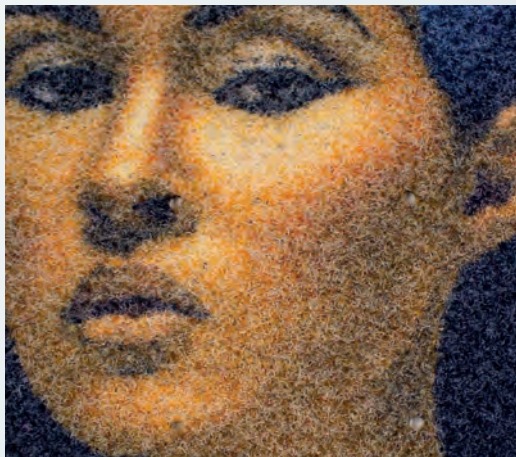

Outdoormatte »Indi®Extrem HD«

Unsere wetterfeste Außenmatte im Fotodruck

Mit der Outdoormatte »Indi®Extrem« ist Ihr Eingangsbereich bei jedem Wetter problemlos begehbar. Dank des leistungsstarken synthetischen Mattenfloors aus 100% Nylon mit Monofilamenten wird das Wasser sofort absorbiert und abgeleitet. Der Mattenrücken aus schwerem Nitrilgummi gibt sicheren, rutschfesten Halt. Für die Bedruckung stehen viele brillante, äußerst langlebige Farben zur Auswahl. Ob klassischer Logodruck oder hochauflösender Fotodruck - entscheiden Sie selbst!

Einsatzgebiete

- Markenwerbung für den Außenbereich
- Handel, Filialen, Gewerbe

Sicherheit und Funktion

- geringere Stolpergefahr durch extra breiten Sicherheitstritttrand
- verminderte Rutschgefahr durch hohe Feuchtigkeitsabnahme
- hohe Bodenhaftung durch Mattenrücken aus schwerem Nitrilgummi

Farben und Größen

- große Farbauswahl, farbecht und uv-beständig
- viele Standardbreiten
- max. Breite 130 cm; max. Länge 200 cm
- Matten nach Maß

Material

- Obermaterial: 100% Nylon mit Monofilamente
- Rücken: 100 % Nitrilgummi extra verstärkt