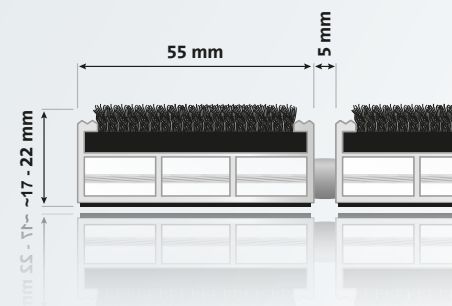

entrada Matten

entrada, der Spezialist für Eingangsmattensysteme und Schmutzfangmatten, bietet Maßanfertigungen für kleine und große Sauberlaufzonen an. Wir beraten Sie gern bei der Wahl der optimalen Produkte.

entrada Fußmatten GmbH • Hinter dem Turme 5 • 38114 Braunschweig
Telefon +49 (0)531 886 871 - 0 • Telefax +49 (0)531 886 871 - 11

www.entrada-matten.de